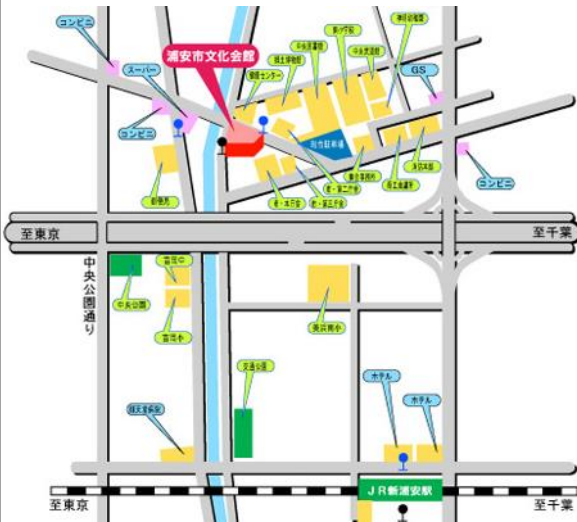

各会場へのアクセスマップ

【11/21 浦安市文化会館】

■住所

千葉県浦安市猫実 1-1-2

■アクセス

- ・東京メトロ東西線 浦安駅から徒歩 25 分
- ・J R 新浦安駅から徒歩約 20 分

■アクセスマップ問合せ先

047-353-1121

■アクセスマップ問合せ先

0798-68-0223

■公式 Web サイト

<http://www1.gcenter-hyogo.jp/sysfile/center/top.html>

各会場へのアクセスマップ

【2/18 北とぴあ】

■住所

東京都北区王子 1-11-1