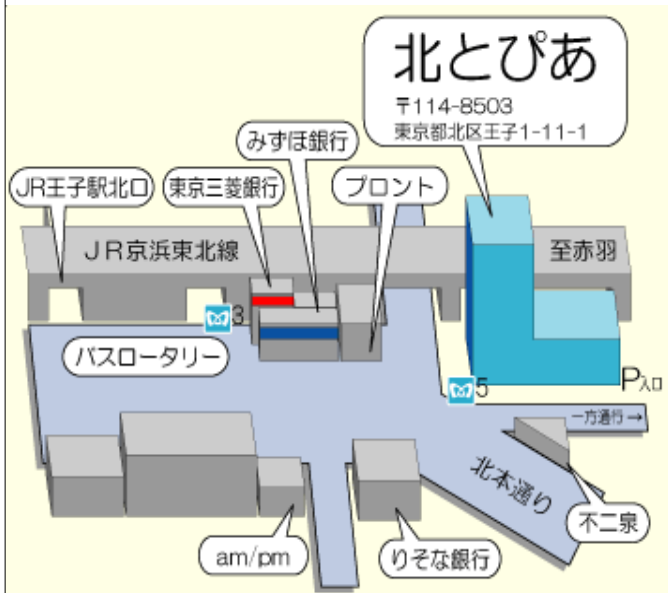

092-761-6567

■公式 Web サイト

<http://www.fukuoka-civichall.jp/>

【2/13 兵庫県立芸術文化センター】

■住所

兵庫県西宮市高松町 2-22

■アクセス

- ・阪急神戸線 西宮北口駅から南へ徒歩 2 分
- ・JR 西宮駅から阪急バス約 7 分
- ・JR 西宮駅から北東へ徒歩 15 分

■アクセスマップ問合せ先

0798-68-0223

■公式 Web サイト

<http://www1.gcenter-hyogo.jp/sysfile/center/top.html>

各会場へのアクセスマップ

【2/18 北とぴあ】

■住所

東京都北区王子 1-11-1

■アクセス

- ・ JR京浜東北線 王子駅 北口より徒歩2分
- ・ 地下鉄南北線 王子駅 5番出口直結
- ・ 都電荒川線 王子駅前駅から徒歩5分

■アクセスマップ問合せ先

03-5390-1100

■公式 Web サイト

<http://www.city.kita.tokyo.jp/docs/facility/525/052549.htm>

【2/21 ウィンクあいち】

■住所